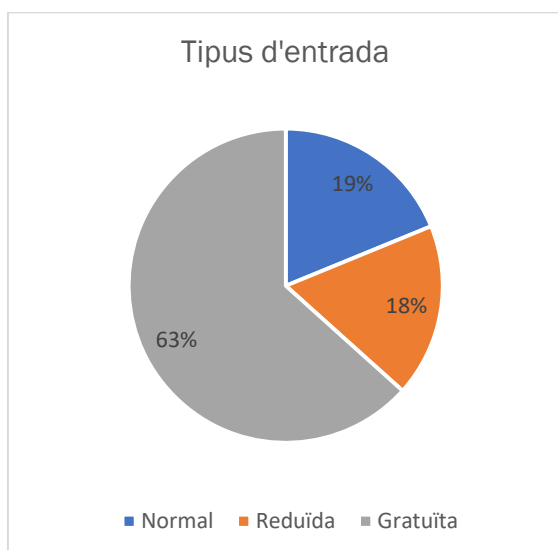

PRESENTACIÓ

Aquesta memòria és un resum de l'activitat de l'Espai Lluís Companys al llarg del 2022. Avaluada, de forma especial, el públic de la institució, però també recull els projectes duts a terme.

OBERTURA I VISITANTS

Després de dos anys de mesures restrictives amb motiu de la COVID-19, el 2022 va ser el primer any d'obertura continuada de l'Espai, des del 7 de gener fins al 30 de desembre.

Exceptuant alguns dies de tancament puntual, l'espai va obrir de forma regular, sumant un total de 191 dies, amb una mitjana de **12 dies d'obertura mensuals**.

Visitants per tipus d'entrada

Al llarg del 2022 l'Espai ha rebut un total de **903 visitants**. Més de la meitat dels visitants accediren a l'Espai de forma **gratuïta** (63%, 572):