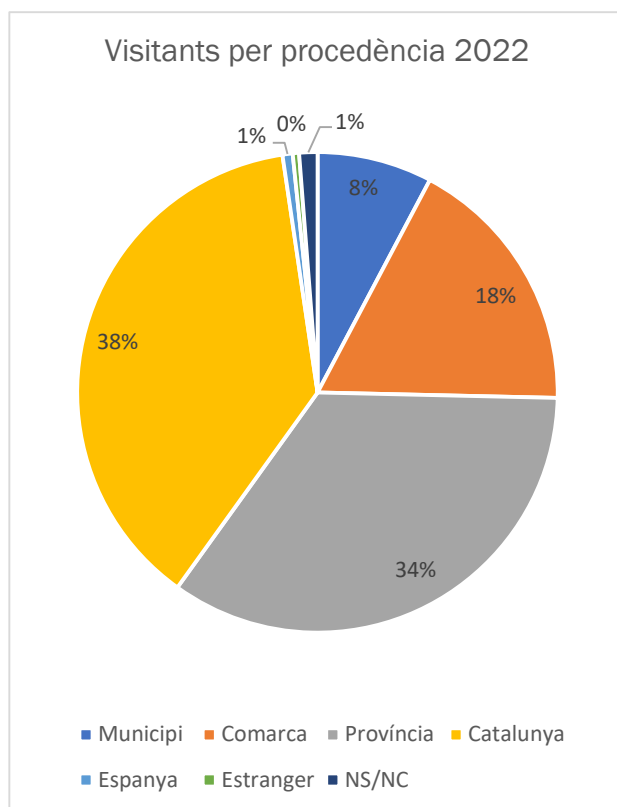

Exceptuant alguns dies de tancament puntual, l'espai va obrir de forma regular, sumant un total de 191 dies, amb una mitjana de **12 dies d'obertura mensuals**.

### Visitants per tipus d'entrada

Al llarg del 2022 l'Espai ha rebut un total de **903 visitants**. Més de la meitat dels visitants accediren a l'Espai de forma **gratuïta** (63%, 572):

## Visitants per procedència

Pel que fa la procedència, destaquen els visitants que venen de **Catalunya (38%, 341)**, seguits de prop pel de les **Terres de Lleida (34%, 312)**. Una mica més lluny, amb un **18% (159)**, s'hi troben els visitants procedents de la **comarca**.