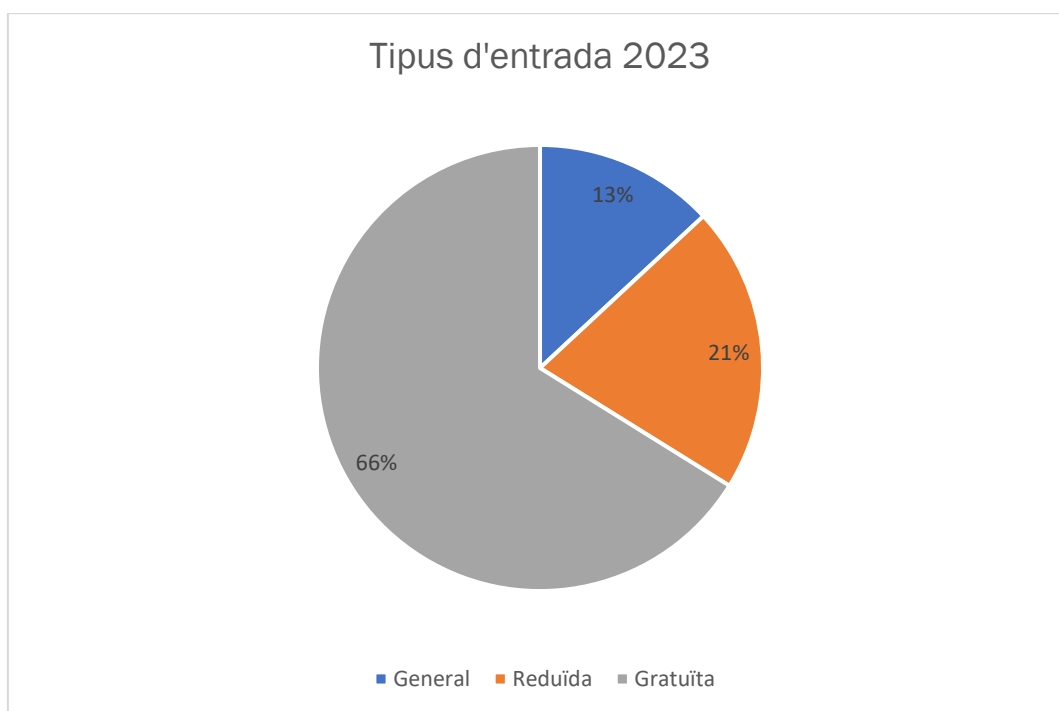

PRESENTACIÓ

Aquesta memòria és un resum de l'activitat de l'Espai Lluís Companys al llarg del 2023. Avaluem el públic de la institució, però també recollim els projectes duts a terme.

OBERTURA I VISITANTS

El 2023 era el segon any d'obertura continuada de l'Espai, després de dos anys de mesures restrictives amb motiu de la COVID-19.

L'Espai va obrir del 7 de gener al 30 de desembre, sumant un total de 197 dies, amb una mitjana de **16 dies d'obertura mensuals**, superant els 12 de l'any anterior.

Visitants per tipus d'entrada

Al llarg del 2023 l'Espai va rebre un total de **1.223 visitants**. Més de la meitat accediren a l'Espai de forma **gratuïta (66%, 809 visitants)**.