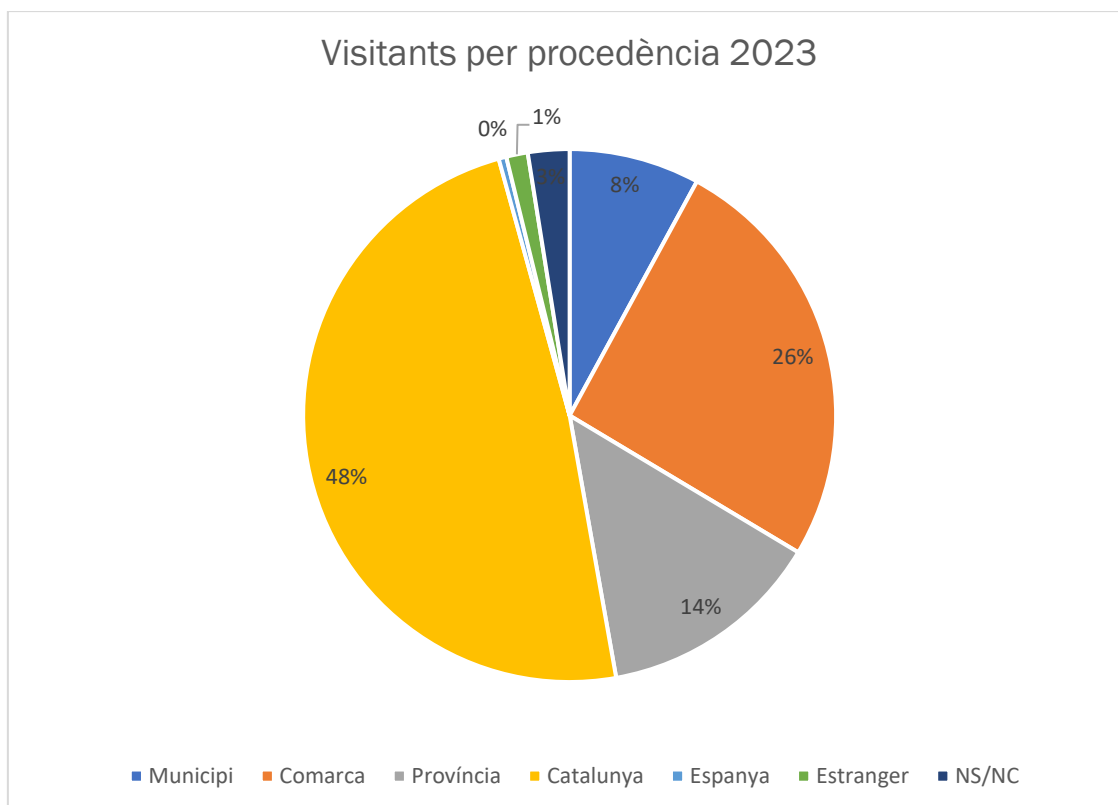

OBERTURA I VISITANTS

El 2023 era el segon any d'obertura continuada de l'Espai, després de dos anys de mesures restrictives amb motiu de la COVID-19.

L'Espai va obrir del 7 de gener al 30 de desembre, sumant un total de 197 dies, amb una mitjana de **16 dies d'obertura mensuals**, superant els 12 de l'any anterior.

Visitants per tipus d'entrada

Al llarg del 2023 l'Espai va rebre un total de **1.223 visitants**. Més de la meitat accediren a l'Espai de forma **gratuïta (66%, 809 visitants)**.

Visitants per procedència

Pel que fa la procedència, el 2023 es va incrementar el percentatge de visitants de **Catalunya**, representant un **48%**. El segon lloc el van ocupar els visitants procedents de la **comarca**, amb un **26%**. Una mica més lluny, amb un **14%** hi ha els visitants procedents de la resta de les Terres de Lleida.