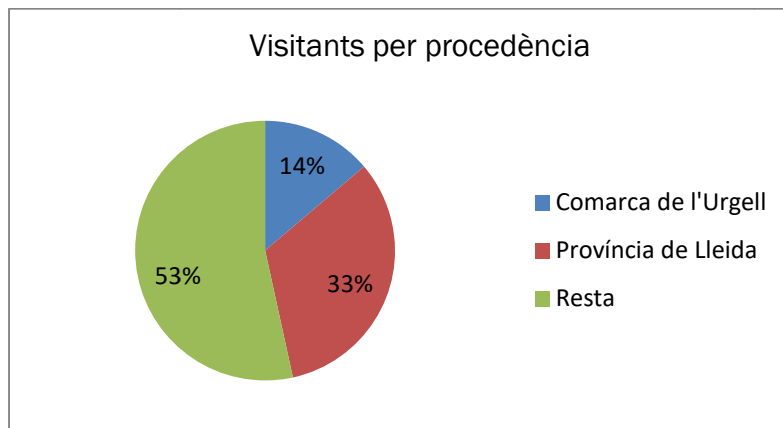

RESUM DADES DE VISITANTS 2020. ESPAI LLUÍS COMPANYS

A continuació es mostra un resum de les estadístiques de visitants recollides durant el breu període d'obertura de l'Espai Lluís Companys el 2020:

- De l'11 de setembre al 25 d'octubre de 2020
- De dijous a diumenge: 10-14h. i dissabtes, també: 15-19h.

DADES QUANTITATIVES

Durant el període d'obertura citat, han accedit a l'espai **163 visitants**.

Pel que fa la procedència del públic, és especialment rellevant que més de la meitat (**53%**) és de fora de la província de Lleida, mentre que els visitants de la comarca representen el 14%.