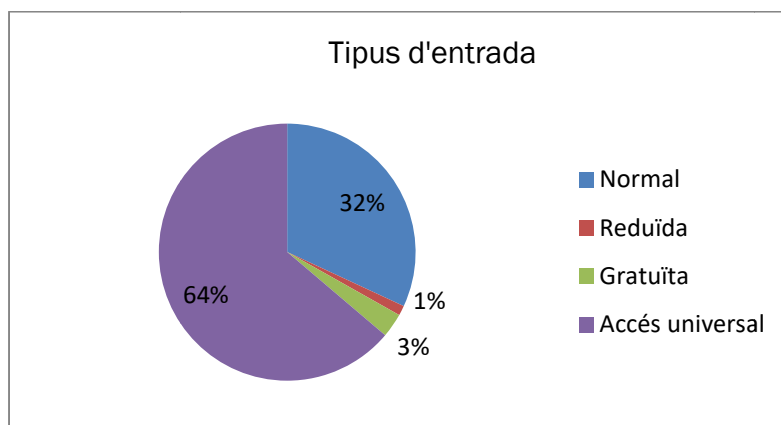

Amb la col·laboració de:

Amb el suport de la Direcció General de Memòria Democràtica del Departament de Justícia